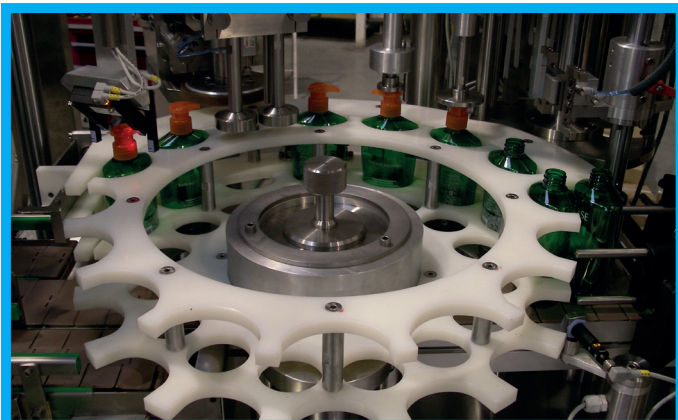

Meca Espada®

MAQUINARIA DE ENVASADO
www.mecaespada.com

EQUIPOS DE
ROSCADO

40 años
de experiencia
en el packaging

TAPADORES

TAPONES DE ROSCA
TAPONES DE PRESIÓN
VÁLVULAS
BOMBAS
PISTOLAS
VASOS DOSIFICADORES

- Equipos semiautomáticos y automáticos, con ó sin clasificación de tapones.
- Equipos con estrella central con embrague de seguridad.
- Equipos de movimiento intermitente y rotativo.
- Equipos especiales para válvulas de Climpado.
- Equipos pick and place.
- Equipos doble pick and place combi para válvulas y tapón.
- Ajuste del par de apriete de forma manual ó en pantalla.
- Formatos de sustitución rápida y cómoda.
- Pantalla táctil en color programable.
- Productos químicos, Alimentación, Cosmética y farmacia (cumpliendo la normativa de la FDA).
- Se cumplen con todas las directivas y reglamentos de la UE que son aplicables.