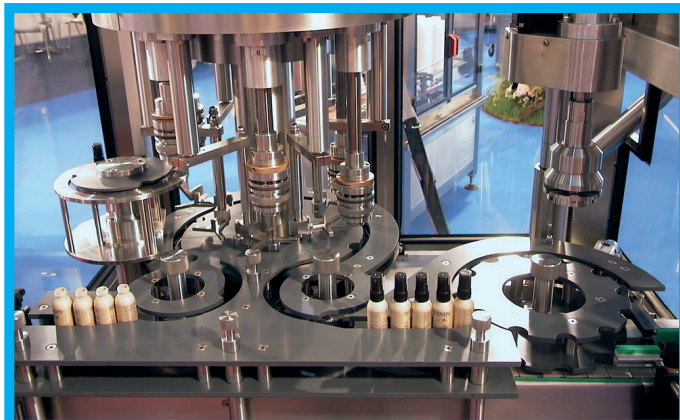

Meca Espada®

MAQUINARIA DE ENVASADO
www.mecaespada.com

EQUIPOS DE
ROSCADO

40 años
de experiencia
en el packaging

TAPADORES

TAPONES DE ROSCA
TAPONES DE PRESIÓN
VÁLVULAS
BOMBAS
PISTOLAS
VASOS DOSIFICADORES

- Equipos semiautomáticos y automáticos, con ó sin clasificación de tapones.
- Equipos con estrella central con embrague de seguridad.
- Equipos de movimiento intermitente y rotativo.
- Equipos especiales para válvulas de Climpado.
- Equipos pick and place.
- Equipos doble pick and place combi para válvulas y tapón.
- Ajuste del par de apriete de forma manual ó en pantalla.
- Formatos de sustitución rápida y cómoda.
- Pantalla táctil en color programable.
- Productos químicos, Alimentación, Cosmética y farmacia (cumpliendo la normativa de la FDA).
- Se cumplen con todas las directivas y reglamentos de la UE que son aplicables.