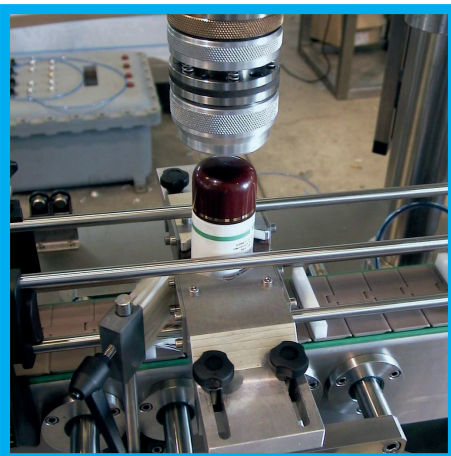

Meca Espada®

MAQUINARIA DE ENVASADO
www.mecaespada.com

EQUIPOS DE
ROSCADO

40 años
de experiencia
en el packaging

TAPADORES

TAPONES DE ROSCA
TAPONES DE PRESIÓN
VÁLVULAS
BOMBAS
PISTOLAS
VASOS DOSIFICADORES

- Equipos semiautomáticos y automáticos, con ó sin clasificación de tapones.
- Equipos con estrella central con embrague de seguridad.
- Equipos de movimiento intermitente y rotativo.
- Equipos especiales para válvulas de Climpado.
- Equipos pick and place.
- Equipos doble pick and place combi para válvulas y tapón.
- Ajuste del par de apriete de forma manual ó en pantalla.
- Formatos de sustitución rápida y cómoda.
- Pantalla táctil en color programable.
- Productos químicos, Alimentación, Cosmética y farmacia (cumpliendo la normativa de la FDA).
- Se cumplen con todas las directivas y reglamentos de la UE que son aplicables.